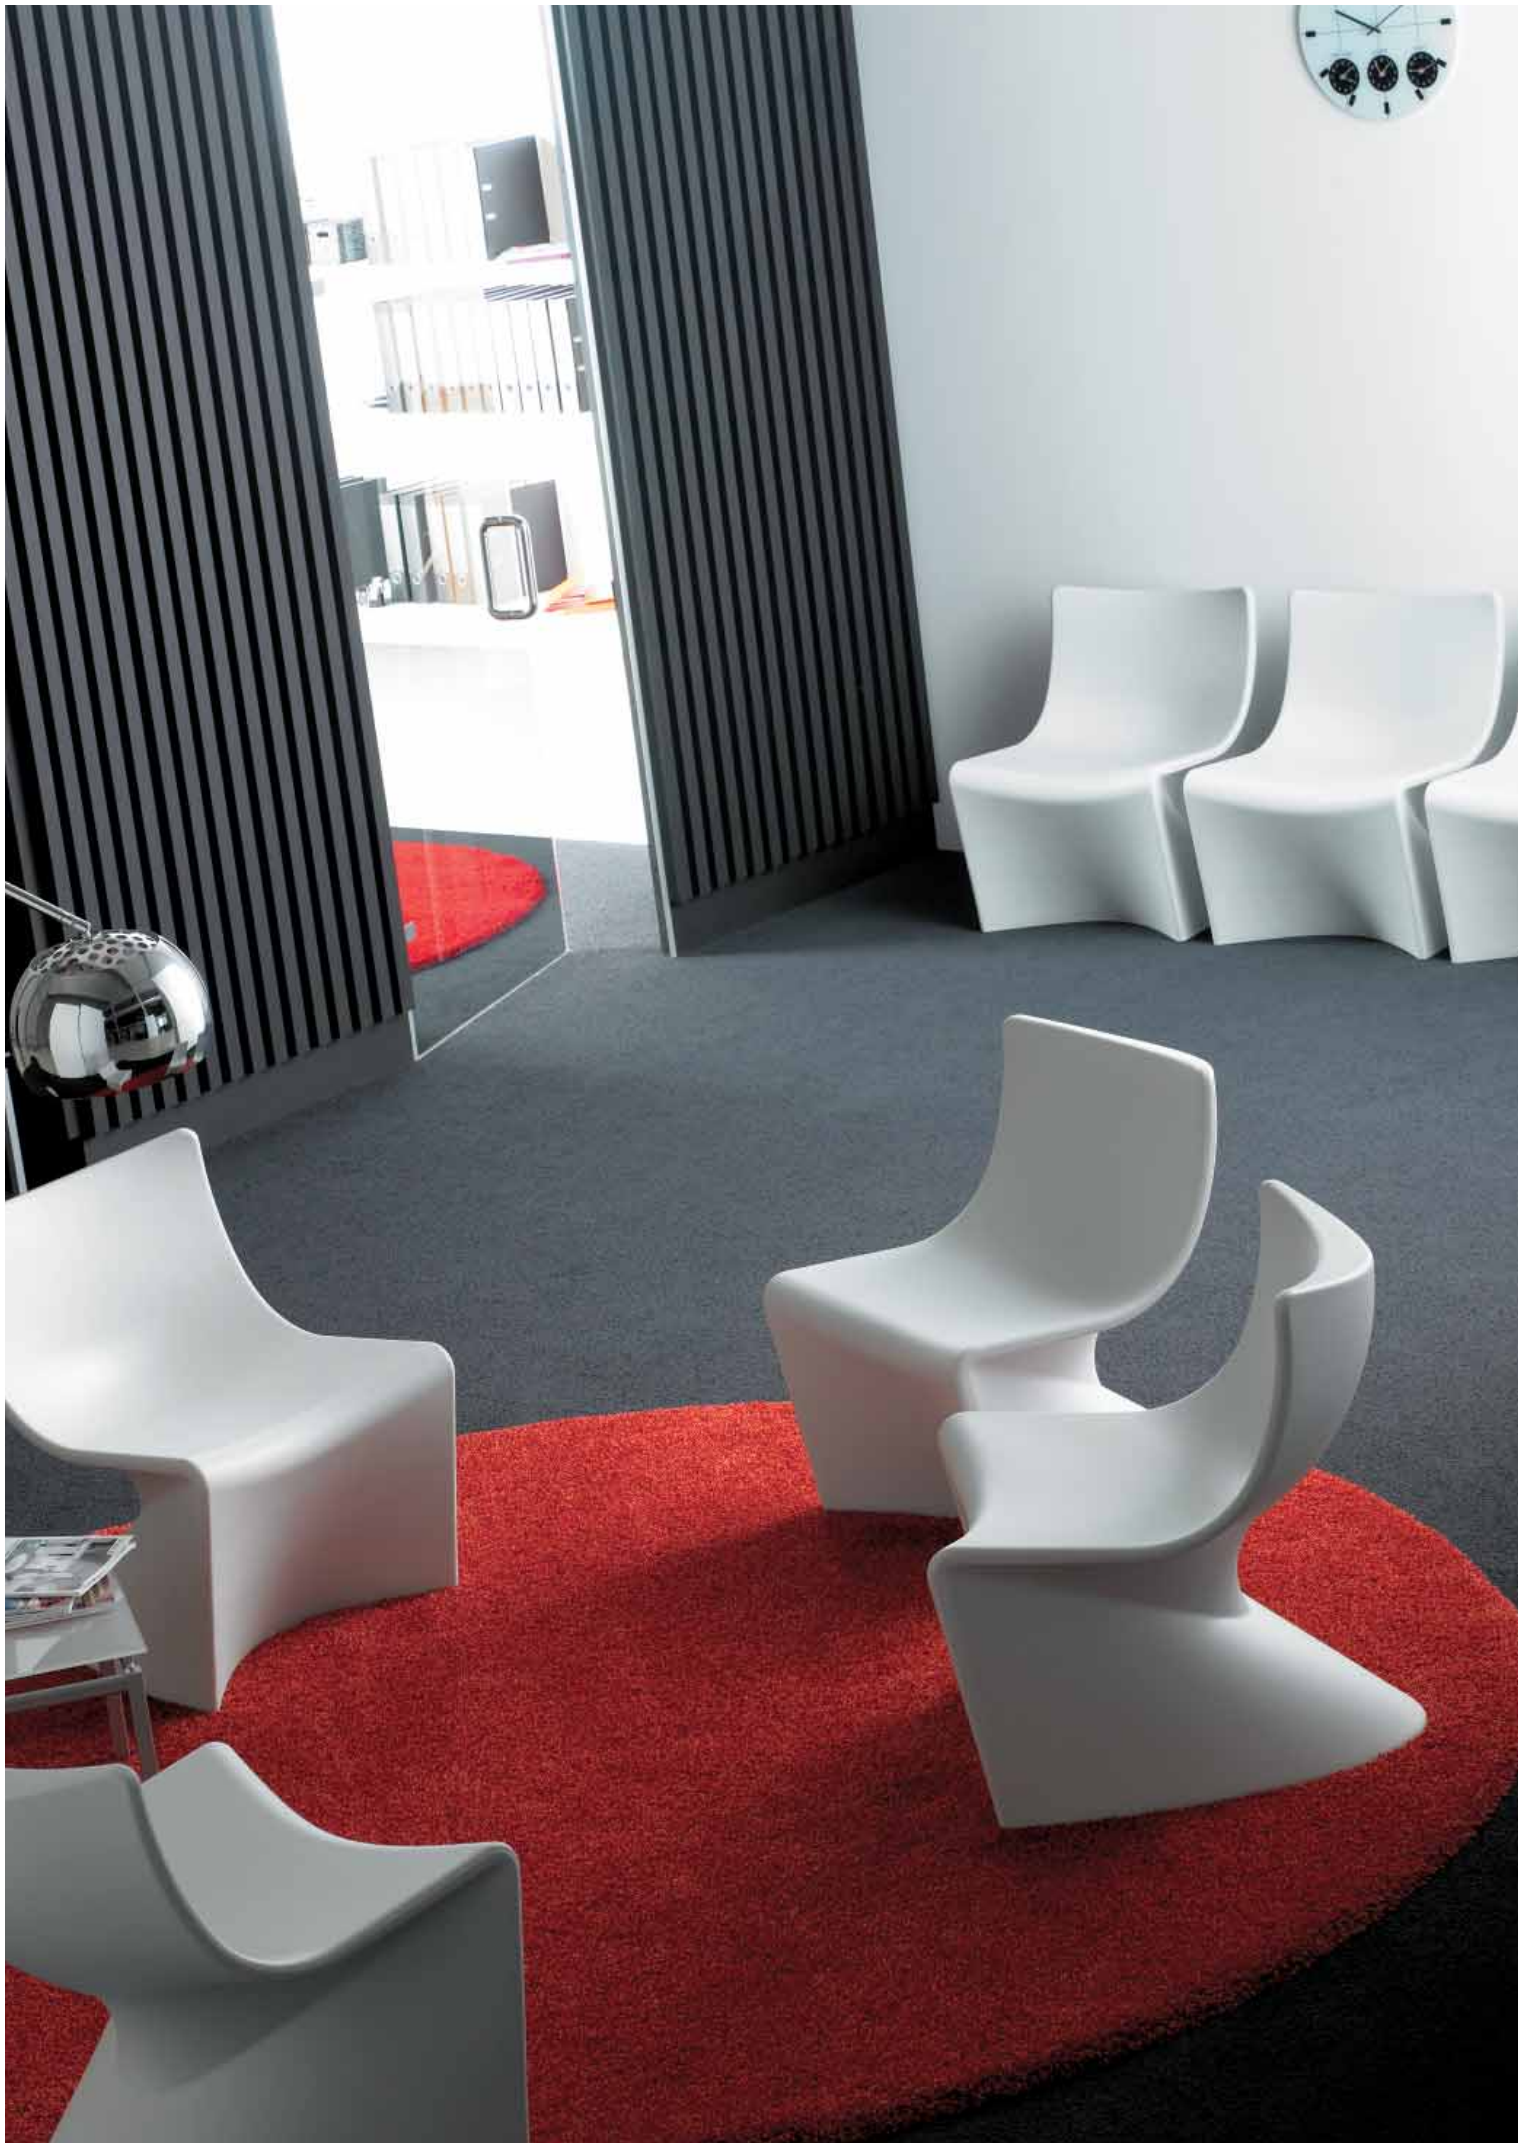

# SPACE

Design  
Pinaffo | Scagnellato

Accueil  
Reception  
Recepción

YSCACCAM0

IMT0/20

IMTCA20

Véritable produit déco, SPACE est une chauffeuse d'accueil en polypropylène rotomoulé proposée en 3 coloris très tendance : blanc gris RAL 7035, bleu foncé RAL 5003 et orange pastel RAL 2003. Ses formes et son confort vous séduiront et rendront vos espaces d'accueil encore plus chics et conviviaux.

Par sa modularité, SPACE vous permettra également différentes combinaisons d'agencement, y compris avec des sièges juxtaposés et reliés par d'invisibles crochets de liaison optionnels. En polypropylène, cette chauffeuse vous simplifiera également la vie car elle est très facile à entretenir. SPACE peut aussi recevoir des placets de tapisserie d'assise et/ou dossier pour un supplément de confort.

As a design product, SPACE is a reception chair made of rotomoulded polypropylene available in 3 colours: white grey RAL 7035, dark blue RAL 5003 and pastel orange RAL 2003. SPACE's design and comfort will seduce you while making your waiting spaces more stylish and enjoyable.

Verdadero producto "Art deco", SPACE es un sillón de espera en polipropileno rotomoldeado, disponible en 3 colores muy de moda: blanco gris RAL 7035, azul oscuro RAL 5003 y naranja RAL 2003. Sus formas y su confort le seducirán y transformarán sus salas de espera en lugares aún más chics y acogedores.